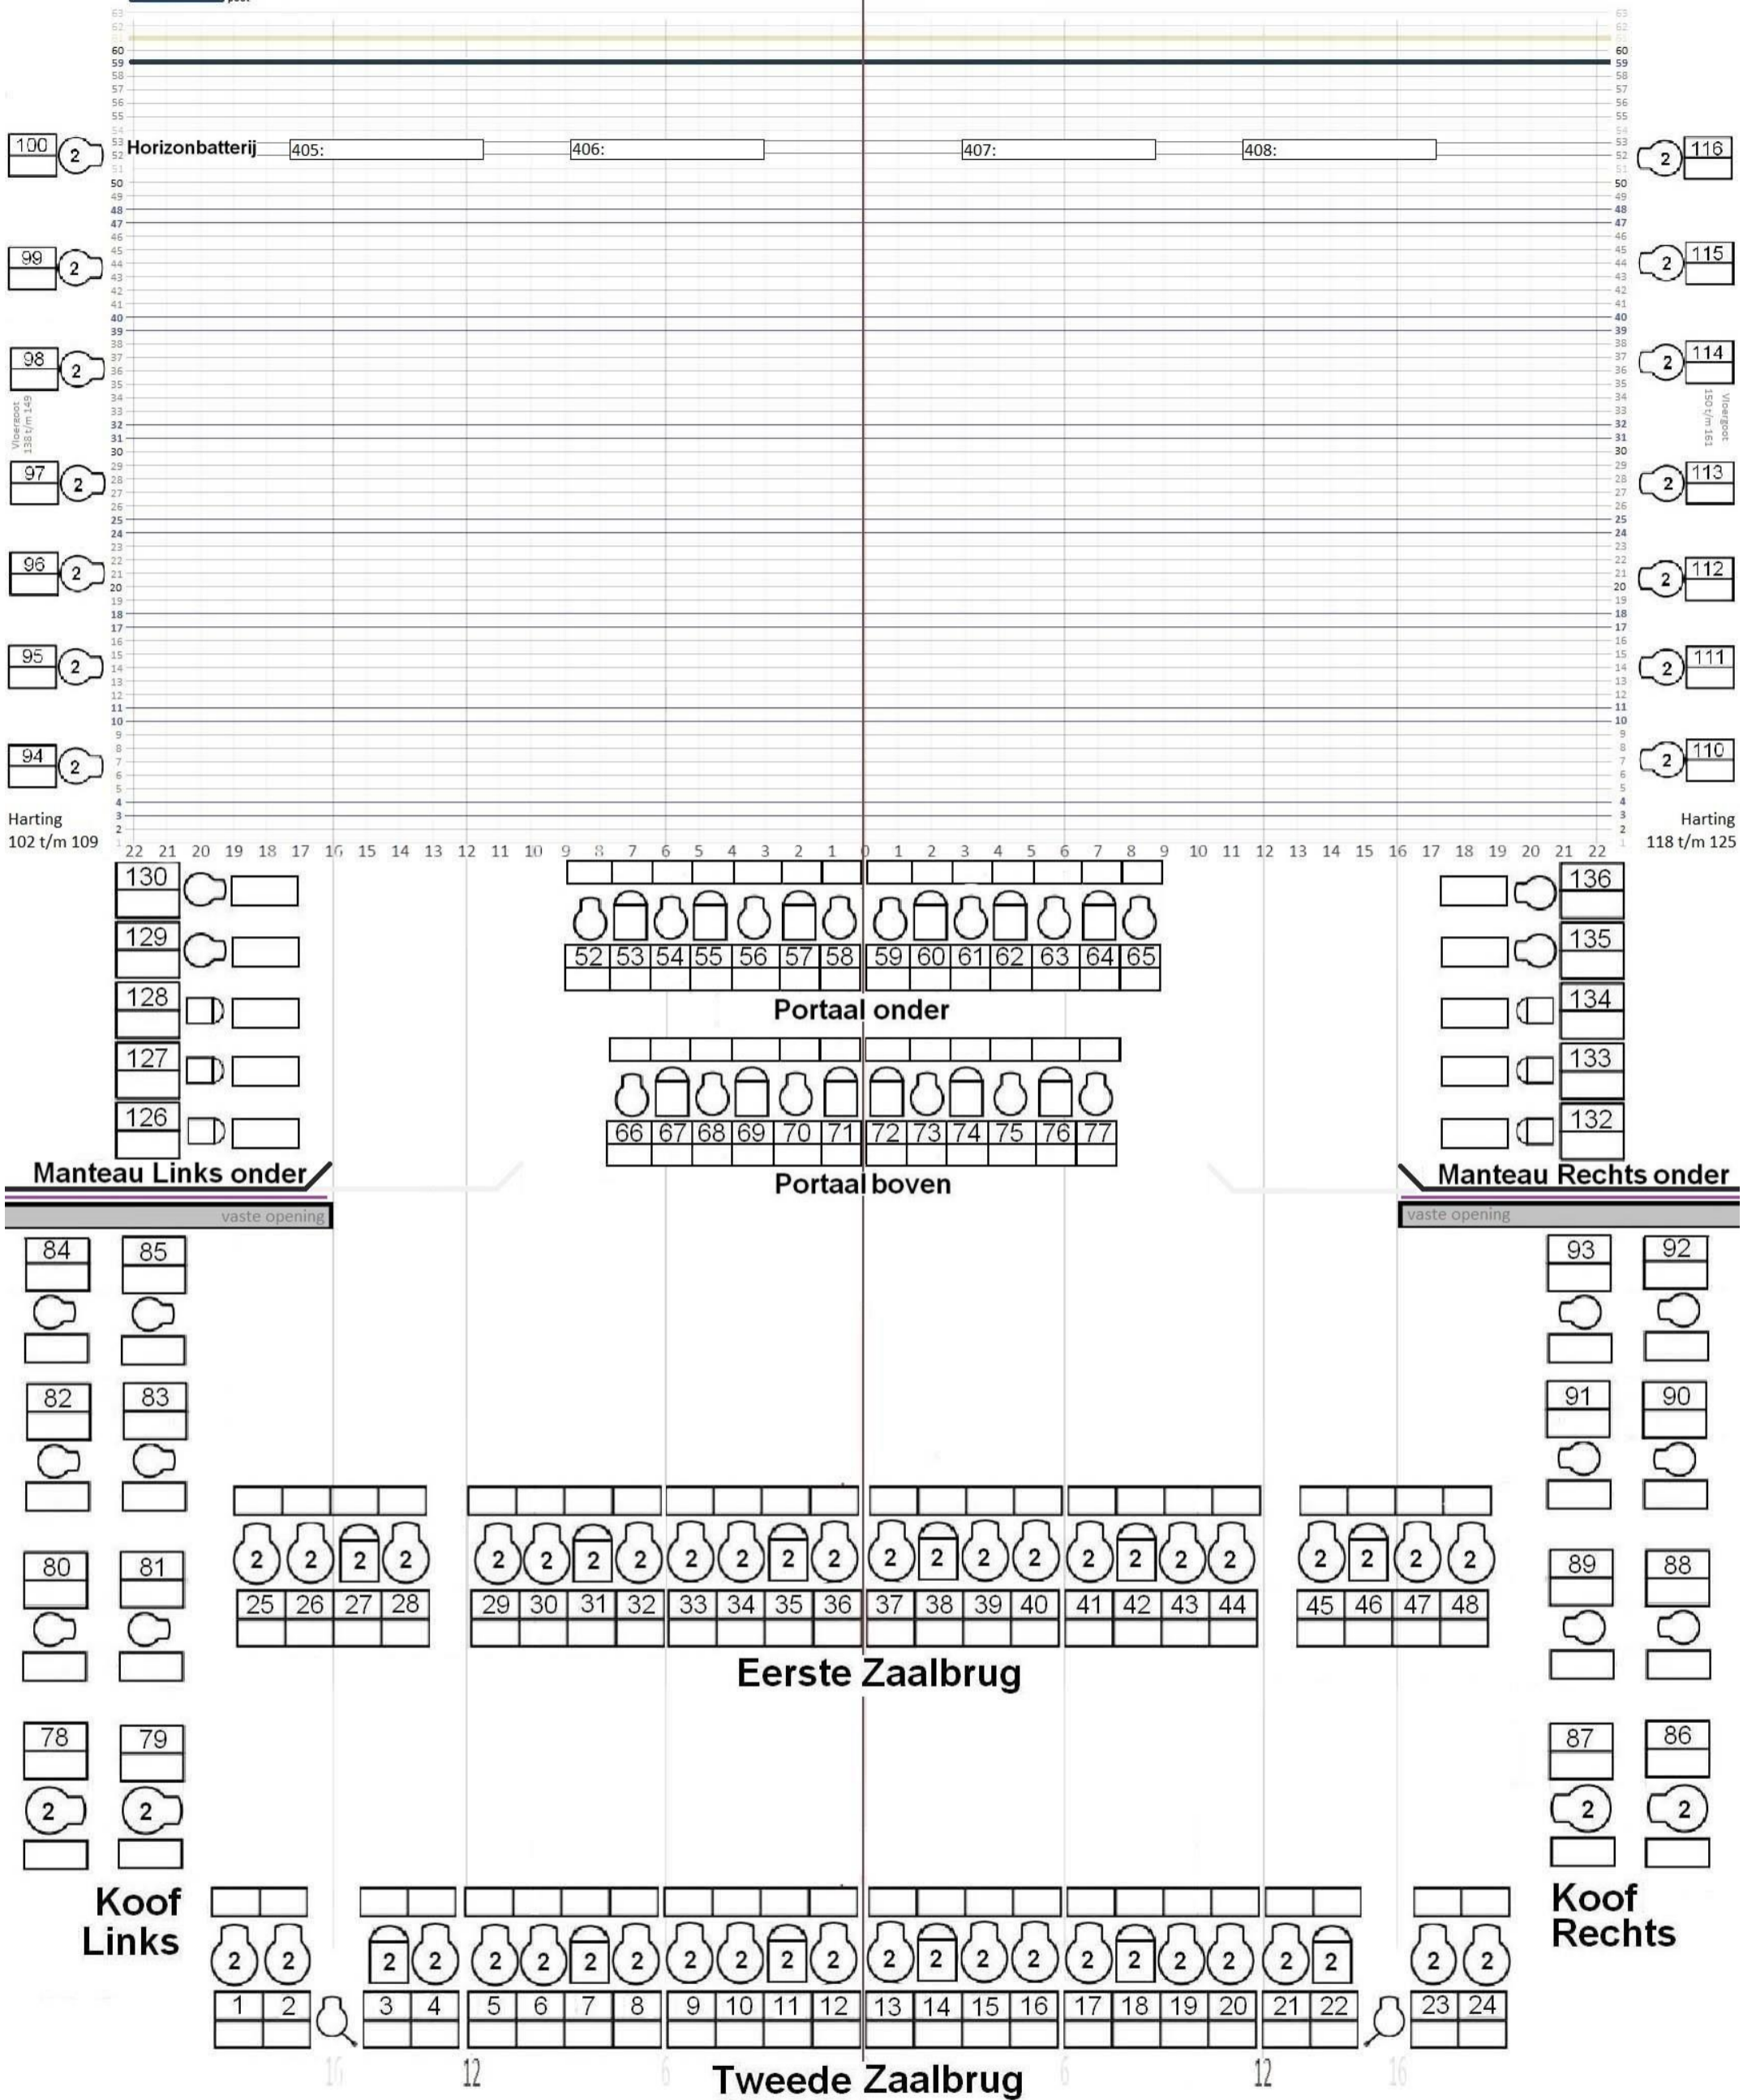

gaas
tufo
horizon
fries
poot

Armaturen vast Profiel 10-20° 2 kW (2) Profiel 15-40° 2 kW (2) Profiel 15-38° 1 kW (1) Volgspot HMI 1,8 kW (1) PC 2 kW (2)	Armaturen los PC 2 kW (2) PC 1 kW (1) Fresnel 1 kW (1) Par 64 (1) Sixbar (1)	Armaturen P10 (1) P9 (1) Beam (1) Wash (1)	Gegevens Doekwarmers: 49 + 51 Dirigent: 50 Zaallicht: 240 Onderbalkon: 241 Bovenbalkon: 242 Uplight muur: 243	Voorstelling: Datum: Ontwerp:  Versie 2025-02
--	--	---	--	--